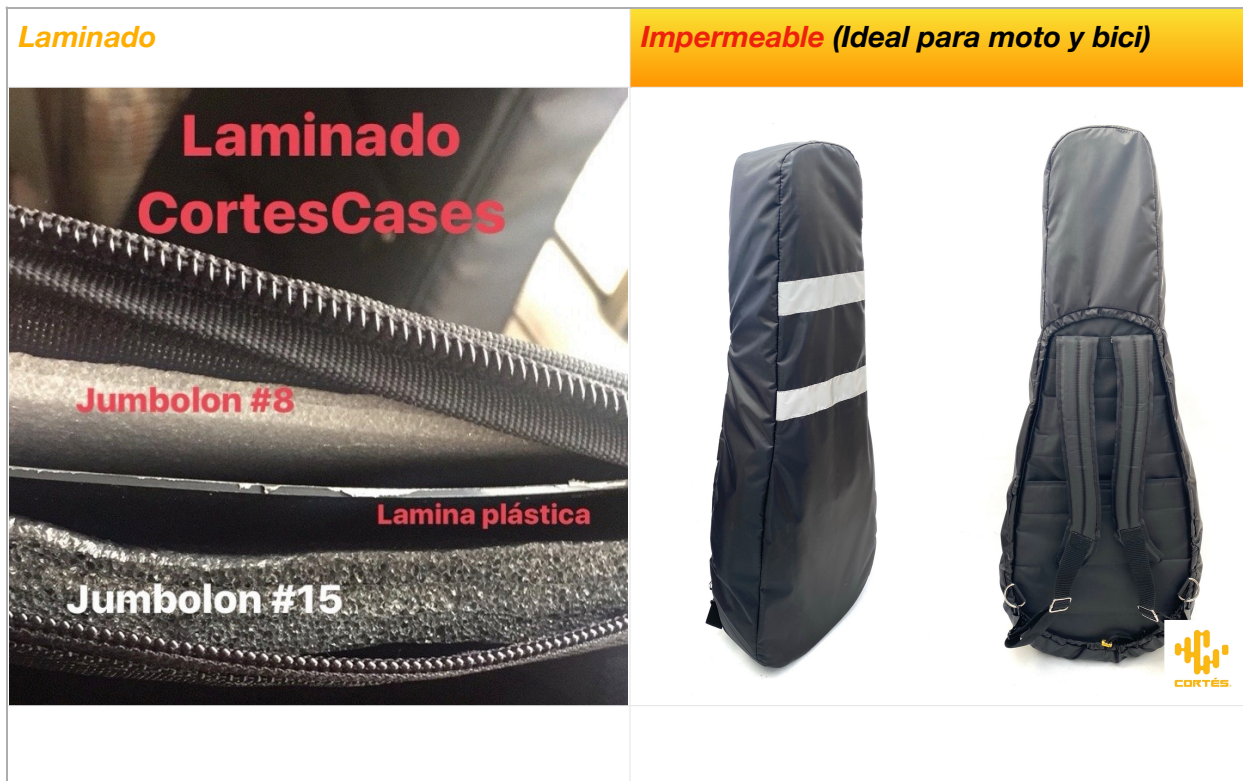

Bandola SM

Paso 1 *Medidas.*

	<p>Para la fabricación de tu estuche Cortés® necesitaremos las medidas que aparecen en la imagen, con esto aseguramos mayor protección para tu instrumento y seguridad en tú compra.</p> <p><i>Bordado: Si quieres poner tu nombre o logo* tendrá un valor de 70.000 adicionales a la opción que escojas.</i></p>
	 <p>Costuras reforzadas y taches de seguridad</p> <p>Correas acolchadas ergonómicas</p> <p>Bolsillo trasero</p> <p>Ideal para carpetas, lap top o almacenamiento</p> <p>Arnés de seguridad en acero</p>

Bandola SM

Paso 2 Puedes aumentar la protección de tu estuche con las siguientes opciones Cortés ®

ESTUCHE		Funda Impermeable
Bandola sin Laminar	Valor Estuche 505.900	Valor funda impermeable 109.900
Bandola Laminado	Valor Estuche 582.900	
	<p>¿Qué es la opción Laminada? Laminas de polipropileno reforzado en todas las caras del estuche, mas protección no solo de golpes, impactos y caídas, también de factores ambientales, lluvia, humedad etc..</p>	<p>Funda sobre medida en material impermeable con opción de bandas reflectivas que te harán mas visible si andas en bici o en moto, ya no tendrás que preocuparte cuando la lluvia caiga.</p>

Bandola SM

OPCIONAL BORDE, AZUL, ROJO, GRIS. (GRATIS)

OPCIONAL CORREAS CON CENTRO MÁS BAJO PARA TRANSPORTAR EN MOTO O BICI. (GRATIS)

LOS ESTUCHES SOBRE MEDIDA SE HACEN 50/50 PARA COMENZAR Y AL HACER ENTREGA O PARA ENVIAR, EN LOS ESTUCHES POR ENCARGO SOBRE MEDIDA NO SE INCLUYE EL VALOR DE ENVÍO Y ESTE SE DEBERÁ PAGAR DIRECTAMENTE A LA EMPRESA TRANSPORTADORA CUANDO LLEVAN EL ESTUCHE.